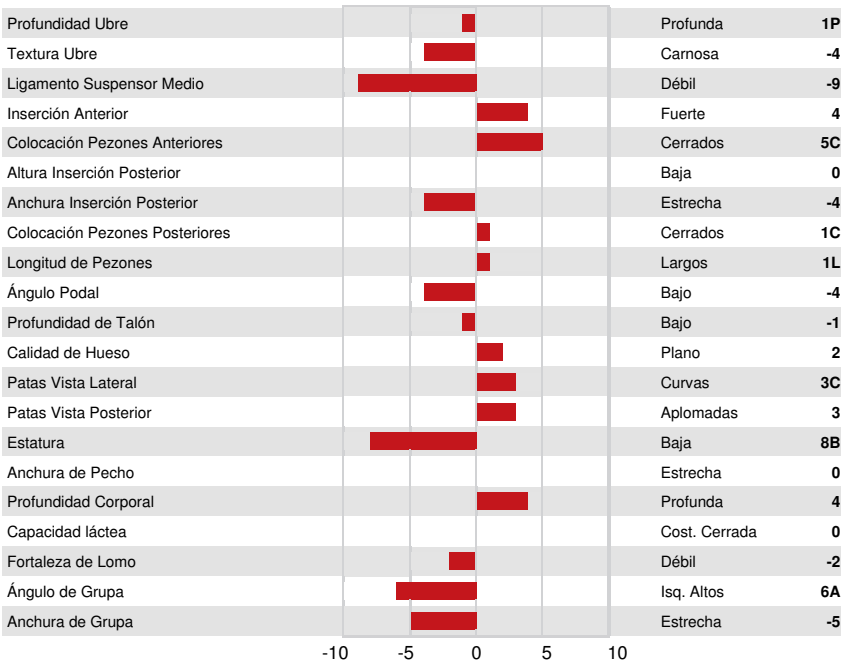

BACON-HILL PETY MODESTY
SANDY-VALLEY MG CALAMITY EX-92-4YR-USA
MOUNTFIELD SSI DCY MOGUL
LARCREST CALIA VG-86-2YR-USA
ROYLANE SOCRA ROBUST
LARCREST COMETS VG-87-5YR-USA 9*

GMACE LPI +2889 PRO$ 1029

DPF RDF BLF CNF BYF CVF HH1F HH2F HH3F HH4F HH5F HH6F HCDF HMWF

Num.Reg #: HO840M3014562183 aAa: 312456 DMS: 456,345
Nacimiento: 03/01/2016 Kappa Caseína: BB Beta Caseína: A2A2

PRODUCCION		193 Rebaños	1511 Hijas	94% Rep.	GMACE 24*DEC				
Leche kg	-416	Grasa kg	63	Grasa %	+0.73	Proteína kg	11	Proteína %	+0.23
Eficiencia de Conversión	94	RMC	101	Eficiencia Metano	99				

SALUD Y REPRODUCCIÓN		Immunity 104	
Vida en el Rebaño	105	Inmunidad crías	100
Células Somáticas	105	Facilidad de Parto	103
Fertilidad Hijas	96	Facilidad Parto de las Hijas	102
Cond. Corporal	100	Velocidad Ordeño	106
Resist. Mastitis.	101	Temperamento	101
Persistencia de la lactación	95	Resistencia a Enfermedades Metabólicas	106

TIPO	65 Rebaños	238 Hijas	90% Rep.	GMACE 24*DEC	
Tipo	1	Fortaleza Lechera	0		
Sistema Mamario	1	Grupa	-5		
Patas	6				

SANDY-VALLEY MG CALAMITY
DAM